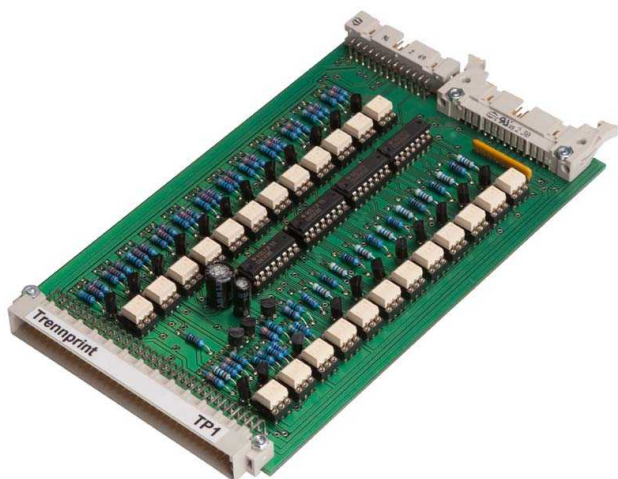

Izolacijska plošča TP1

Proizvajalec :
partnership

Product number:
ES4040

Description

Elektronska vtična plošča za nadzorne sisteme strojev za tlačno litje Frech

Kontaktirajte nas zaradi popravila ali nove izdelave.