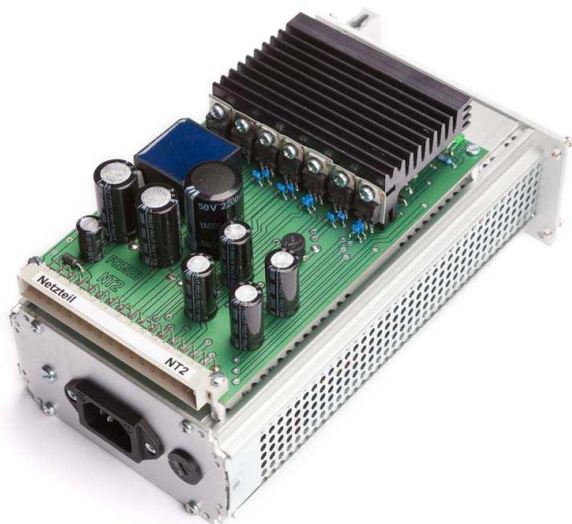

Napajalni modul NT2

Proizvajalec :
partnership

Product number:
ES4070

Description

Elektronska vtična plošča za nadzorne sisteme strojev za tlačno litje Frech

Kontaktirajte nas zaradi popravila ali nove izdelave.