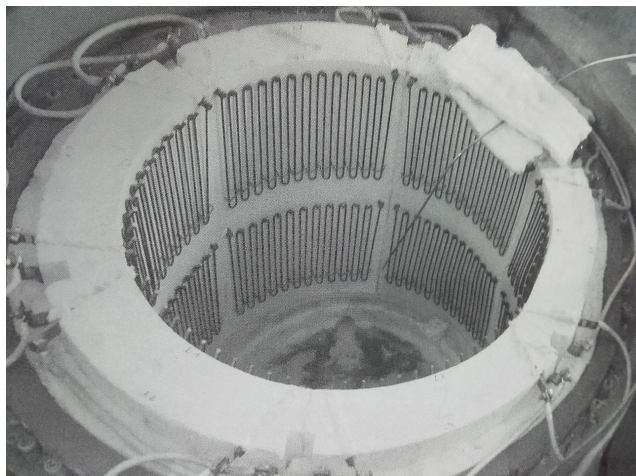

Obnova lončene peči Nabertherm

Proizvajalec :
partnership

Product number:
RO7010

Description

Št. izdelka: št.	Model	Tilj	Zmogljivost [Kg Al]
RO7010	TB 80/12	BU 200	200
RO7020	TB 100/12	BU 250	250
RO7030	TB 110/12	BU 300	300
RO7040	TB 150/12	BU 350	350
RO7050	TB 160/12	BU 500	500
RO7060	TB 240/12	BU 600	600
RO7070	TB 360/12	BN 800	800
RO7080	TB 400/12	BN 900	900

Št. izdelka: št.	Model	Tilj	Zmogljivost [Kg Al]
RO7090	TB 500/12	BU 1210	1200
RO7100	TB 600/12	BU 1310	1300
RO7110	TB 650/12	BU 1810	1400
RO7120	TB 700/12	BU 1510	1500
RO7130	TB 800/12	BU 1810	1800

ognjevzdržne obloge peči