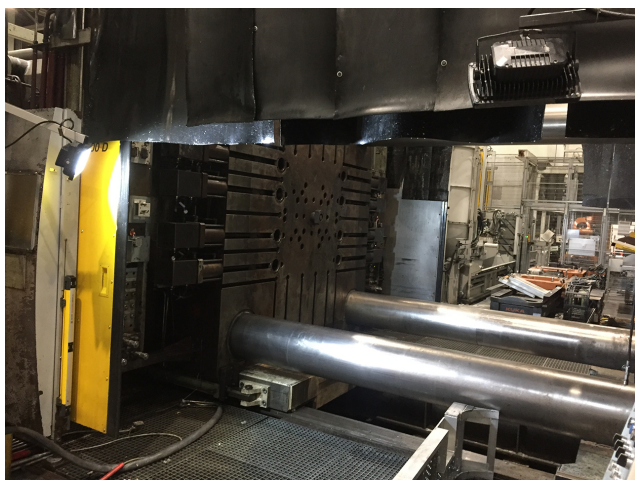

Buhler Evolution B 420 D 4200t stroj za tlačno litje s hladno komoro KK1532, rabljen

Proizvajalec :

Buhler

Product number:

KK1532

Description

Stroj za tlačno litje

Proizvajalec

Buhler

Model

Evolution B 420 D

Sila zaklepanja

42 000 kN, 4200t

Nadzorni sistem

2016 nov sistem DataNet

Leto izdelave

2003

Opombe

2016 nadzorni sistemi so bili spremenjeni 2016 v Data Net, prav tako se je povečala moč vpenjanja na 42 000 kN (Evolution B 400 D na Evolution B 420 D)

Ta stroj je bil leta 2018 delno prenovljen:

- Cilinder ključavnice je bil v celoti prenovljen in zatesnjen
- Izstrelitveni cilinder v celoti prenovljen cev in bat sta bila nova leta 2018
- Sklepi brez temeljitega popravila
- AKKU-Block in Multiblock nova leta 2018
- Blok črpalke nov leta 2018
- Popolna zamenjava hidravličnih cevi decembra 2015