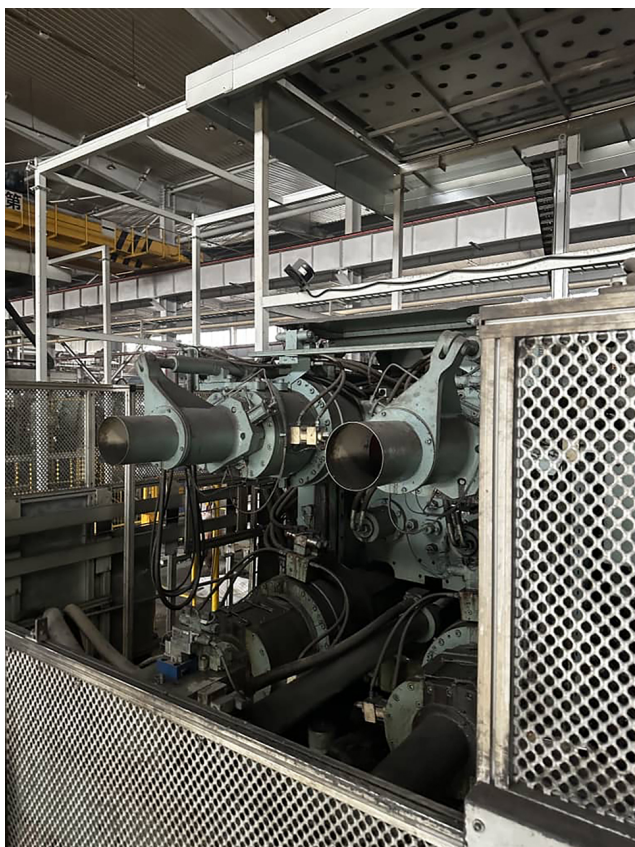

Buhler CARAT 140 kompaktni stroj za tlačno litje s hladno komoro KK1660, rabljen

Proizvajalec :

Bühler

Product number:

KK1660

Description

Stroj za tlačno litje

Proizvajalec	Buhler
Model	Carat 140 compact
Sila zaklepanja	14000 kN
Leto izdelave	2010
Komentarji	za tlačno litje aluminija